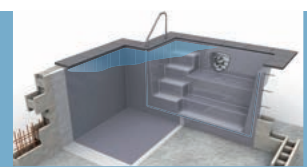

Zubehör- Paket

passende Menge
Easy Stone
Schalstein

Gegenstromanlage

Filteranlage

Polystertreppe

2 x Skimmer

2 x Wanddurchführung

3 x Einlaufdüse

2 x Scheinwerfer

2 x Kabeldose

1 x Trafo 600 VA

Starter Paket

Lieferung:

inkl. Schalsteinen, Vlies, Sprühkleber, Klemmprofilisten, Alu-Hammerschlagnieten, sowie Folienauskleidung adriablau in 0,8 mm bzw. 1 mm, 2 x Skimmer Typ 17,5 Einbaulänge 450 mm, 2 x Einlaufdüse Multiflow für Folie, 1 x zum Einbau in Treppe, Bodenlauf mit Rost 2"

Treppenanlage:

Polystertreppe Kanto 2500 in weiß, Stufen adriablau, Breite 2,25 m mit Klemmflansch

Filtertechnik:

Filteranlage mit zweiteiligem Filterkessel und seitlichem 6-Wege Ventil inkl. Filtersand

Gegenstromanlage:

zum Einbau wahlweise in Treppe oder Styrobeckenwand Counterflow Gegenstromanlage inkl. Fertigmontagesatz mit selbstansaugender Gegenstrompumpe NadorSelf 300, 3 phasig, 400 V, 3 kW, 60 m/h bei 8 m WS

Beleuchtung: